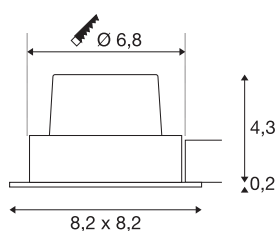

## NEW TRIA 68

**Indoor LED Deckeneinbauleuchte schwarz 2700K eckig**

Die in der Deckeneinbauleuchte NEW TRIA 68 I CS verbaute Premium LED gibt ein besonders warmes und dimmbares Licht ab. Zur Akzentuierung ist der Strahler NEW TRIA 68 I CS adäquat. Für die farbechte Beleuchtung von Verkaufs- oder Büroräumen ist Deckeneinbauleuchte NEW TRIA 68 I CS mit einem CRI-Wert von größer gleich 80 bestens geeignet. 40.000 Stunden zu erwartende Lebensdauer machen die NEW TRIA 68 I CS nachhaltig und wartungsarm. Ein komfortabler Deckenausschnitt mit Standard-Bohrkrone ist möglich und erleichtert den einfachen Einbau.

## TECHNISCHE DATEN

Art. Nr.	1003068
IP Code	IP 20
Montage	Einbau
Montagedetails	Decke
Dimmbar	Ja
Technologie der Dimmung	Phasenanschnitt, Phasenabschnitt
Primäre Nennspannung	220-240V ~50/60Hz
Sekundär Strom / Spannung	500 mA
Schutzklasse	II
Wattage	11 W
Höhe Einschaltstrom	2 A
Dauer Einschaltstrom	40 µs
Stroboskop-Effekt (SVM)	0.02
Lumen	800 lm
Lichtfarbtemperatur	2700 Kelvin
Abstrahlwinkel	38 °
Farbe	schwarz
CRI	80
LXXBXX Daten	L70B50
Lebensdauer	40000 h
Risikogruppe	1
Länge	8.2 cm

## Lichtquelle

916320	
--------	---

<b>Breite</b>	8.2 cm
<b>Höhe</b>	4.5 cm
<b>Nettogewicht</b>	0.274 kg
<b>Bruttogewicht</b>	0.32 kg
<b>Ausschnittsform</b>	rund
<b>Einbautiefe</b>	5 cm
<b>Einbaudurchmesser</b>	6.8 cm