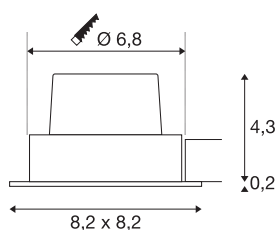

NEW TRIA 68

Indoor LED Deckeneinbauleuchte weiß 2700K eckig

Sie suchen großartiges dimbares Licht für ihre Zimmer? Das erhalten Sie durch die fest verbaute Premium LED der Deckeneinbauleuchte NEW TRIA 68 I CS. Mit der NEW TRIA 68 I CS verfügen Sie über einen Strahler, der sich bestens zur Akzentuierung eignet. Mit einem CRI-Wert von größer gleich 80 ist die NEW TRIA 68 I CS gut für die farb-echte Beleuchtung von Büroräume oder Verkaufsräume geeignet. Mit einer zu erwartenden Lebensdauer von 40.000 Stunden, ist diese Deckeneinbauleuchte ausgesprochen nachhaltig und wartungsarm. Ein komfortabler Deckenausschnitt mit Standard-Bohrkrone ist möglich und erleichtert den einfachen Einbau.

TECHNISCHE DATEN

Art. Nr.	1003069
IP Code	IP 20
Montage	Einbau
Montagedetails	Decke
Dimmbar	Ja
Technologie der Dimmung	Phasenanschnitt, Phasenabschnitt
Primäre Nennspannung	220-240V ~50/60Hz
Sekundär Strom / Spannung	500 mA
Schutzklasse	II
Wattage	11 W
Höhe Einschaltstrom	2 A
Dauer Einschaltstrom	40 µs
Stroboskop-Effekt (SVM)	0.02
Lumen	800 lm
Lichtfarbtemperatur	2700 Kelvin
Abstrahlwinkel	38 °
Farbe	weiß
CRI	80
LXXBXX Daten	L70B50
Lebensdauer	40000 h
Risikogruppe	1
Länge	8.2 cm

Lichtquelle

916320	
--------	---

Breite	8.2 cm
Höhe	4.5 cm
Nettogewicht	0.28 kg
Bruttogewicht	0.33 kg
Ausschnittsform	rund
Einbautiefe	5 cm
Einbaudurchmesser	6.8 cm