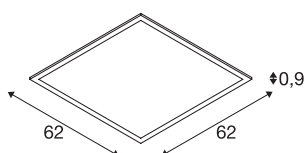

LED PANEL

620x620, lampa sufitowa wpuszczana LED indoor, kolor biały 3000K UGR<19

Dostępny w kilku barwach światła LED PANEL 620 do sufitów rastrowych to nowoczesne i zajmujące niewiele miejsca rozwiązanie do wydajnego oświetlenia podstawowego. Ten produkt pozwala uzyskać przyjemne, równomierne i nieoślepiające oświetlenie. Lampa osiąga współczynnik oślnienia poniżej 19.

DANE TECHNICZNE

Nr artykułu	1003073
Kod IP	IP 20
Montaż	Wersja do wbudowania
Szczegóły dotyczące montażu	Wersja sufitowa, Wersja sufitowa z akcesoriami
Prąd / napięcie wtórny	1050 mA
Klasy ochrony	III
Wydajność	35 W
Strumień świetlny	4000 lm
Temperatura barwy światła	3000 Kelvin
Kąt połowiczny rozpraszania	120 °
Kolor	biały
CRI	90
UGR ≤	19
Dane LXXBXX	L70B50
Okres użytkowania	50000 h
Rozkład natężenia oświetlenia	symetryczne osie
Emisja światła	bezpośrednie
Risk Group	1
Długość	61.7 cm
Szerokość	61.7 cm
Wysokość	0.9 cm
Waga netto	3.141 kg

Waga brutto	3.996 kg
Forma do wycinania	Prostokątny
Głębokość montażowa	5 cm
Strona BIG WHITE	243