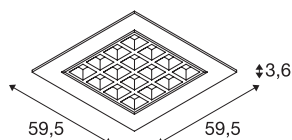

PAVANO 600x600

Indoor LED Deckeneinbauleuchte weiß 4000K UGR<19

PAVANO LED Deckeneinbauleuchten sind verfügbar in mehreren Größen, und Lichtfarben. Was Sie jedoch besonders macht, ist der UGR Wert kleiner 19. Dadurch geben die PAVANO Leuchten ein beinahe blendfreies Licht ab.

TECHNISCHE DATEN

Art. Nr.	1003077
IP Code	IP 20
Montage	Einbau
Montagedetails	Decke, Decke mit Zubehör
Sekundär Strom / Spannung	700 mA
Schutzklasse	III
Wattage	25 W
Lumen	3350 lm
Lichtfarbtemperatur	4000 Kelvin
Abstrahlwinkel	100 °
Farbe	weiß
CRI	90
UGR ≤	19
LXXBXX Daten	L70B50
Lebensdauer	50000 h
Lichtstärkeverteilung	axensymmetrisch
Lichtaustritt	direkt
Risk Group	0
Länge	59.5 cm
Breite	59.5 cm
Höhe	3.6 cm
Nettogewicht	2.482 kg