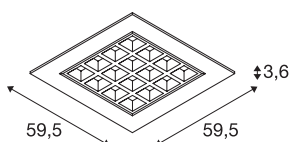

## PAVANO 600x600 Indoor LED incasso a plafone bianco 4000K UGR<19

PAVANO LED incassi a plafone sono disponibili in più dimensioni e colori della luce. Ciò che li rende speciali è il valore UGR inferiore a 16, ovvero la luce emessa da PAVANO è praticamente senza riflessi.

### DATI TECNICI

Articolo	1003077
Codice IP	IP 20
Montaggio	Incasso
Dettagli di montaggio	Soffitto, Soffitto con accessori
Corrente / tensione secondaria	700 mA
Classe isolamento	III
Wattaggio	25 W
Lumen	3350 lm
Temperatura colore	4000 Kelvin
Angolo di emissione	100 °
Colore	bianco
CRI	90
UGR ≤	19
Dati LXXBXX	L70B50
Durata	50000 h
Distribuzione dell'intensità luminosa	simmetrico rispetto agli assi
Emissione	diretto
Risk Group	0
Lunghezza	59.5 cm
Larghezza	59.5 cm
Altezza	3.6 cm
Peso netto	2.482 kg