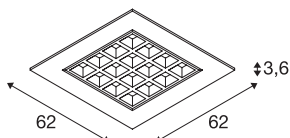

PAVANO620x620

Indoor LED Deckeneinbauleuchte weiß 3000K UGR<19

PAVANO LED Deckeneinbauleuchten sind verfügbar in mehreren Größen, und Lichtfarben. Was Sie jedoch besonders macht, ist der UGR Wert kleiner 19. Dadurch geben die PAVANO Leuchten ein beinahe blendfreies Licht ab.

TECHNISCHE DATEN

Art. Nr.	1003078
IP Code	IP 20
Montage	Einbau
Montagedetails	Decke, Decke mit Zubehör
Sekundär Strom / Spannung	700 mA
Schutzklasse	III
Wattage	25 W
Lumen	3200 lm
Lichtfarbtemperatur	3000 Kelvin
Abstrahlwinkel	100 °
Farbe	weiß
CRI	90
UGR ≤	19
LXXBXX Daten	L70B50
Lebensdauer	50000 h
Lichtstärkeverteilung	rotationssymmetrisch
Lichtaustritt	direkt
Risikogruppe	0
Länge	62 cm
Breite	62 cm
Höhe	3.6 cm
Nettogewicht	2.669 kg