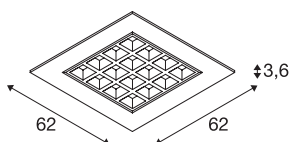

PAVANO620x620

luminária de embutir no teto LED Indoor branco 3000K
UGR\leq19

As luminárias de montagem de embutir no teto PAVANO LED estão disponíveis em vários tamanhos e cores de luz. No entanto, o que as torna especiais é que o valor de UGR é menor que 16. Isto concede às luminárias PAVANO uma luz quase sem brilho.

DADOS TÉCNICOS

Ref. n.º	1003078
IP Code	IP 20
Montagem	Montagem de embutir
Pormenores da montagem	Teto, Teto com acessórios
Corrente / Tensão secundária	700 mA
Classe de proteção	III
Lúmen	3200 lm
Temperatura de cor da luz	3000 Kelvin
Ângulo de feixe	100 °
Cor	branco
CRI	90
UGR \leq	19
Dados LXXBXX	L70B50
Vida útil	50000 h
Distribuição da intensidade luminosa	rotacionalmente simétrico
Saída de luz	direto
Risk Group	0
Comprimento	62 cm
Largura	62 cm
Altura	3.6 cm
Peso líquido	2.669 kg
Peso bruto	3.408 kg