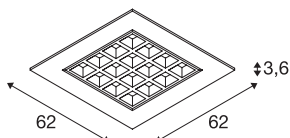

TECHNISCHE GEGEVENS

Art.nr.	1003079
IP-code	IP 20
Montage	inbouw
Montagebeschrijving	plafond,plafond met toebehoren
Secundaire stroom/spanning	700 mA
Beschermingsklasse	III
Wattage	25 W
Lumen	3350 lm
Lichtkleurtemperatuur	4000 Kelvin
Stralingshoek	100 °
Kleur	wit
CRI	90
UGR ≤	19
LXXBXX-gegevens	L70B50
Levensduur	50000 h
Lichtsterkteverdeling	rotatiesymmetrisch
Lichtuitlaat	direct
Risk Group	0
Lengte	62 cm
Breedte	62 cm
Hoogte	3.6 cm
Nettogewicht	2.72 kg