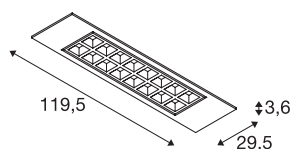

PAVANO 300x1200

Luminaria de empotrar de techo LED, interior, blanco, 4000K UGR<19

Las luminarias de empotrar de techo PAVANO LED están disponibles en varios tamaños y colores de luz. Sin embargo, lo que las hace especiales es su valor UGR inferior a 16. Gracias a él, las luminarias PAVANO emiten una luz que no produce prácticamente ningún deslumbramiento.

Datos técnicos

Art. N.º	1003081
Código IP	IP 20
Montaje	Empotrado
Detalles de montaje	Techo, Techo con accesorio
Corriente eléctrica / Tensión secundaria	700 mA
Clase de protección	III
Flujo luminoso	3350 lm
Temperatura del color de la luz	4000 Kelvin
Semiángulo de dispersión	100 °
Color	blanco
IRC	90
UGR ≤	19
Datos LXXBXX	L70B50
Vida útil	50000 h
Distribución de la intensidad luminosa	Axialmente simétrica
Salida de la luz	Directa
Risk Group	0
Longitud	119.5 cm
Anchura	29.5 cm
Altura	3.6 cm
Peso neto	2.539 kg
Peso bruto	3.278 kg