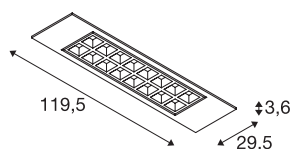

## PAVANO 300x1200

luminária de embutir no teto LED Indoor branco 4000K  
UGR<19

As luminárias de montagem de embutir no teto PAVANO LED estão disponíveis em vários tamanhos e cores de luz. No entanto, o que as torna especiais é que o valor de UGR é menor que 16. Isto concede às luminárias PAVANO uma luz quase sem brilho.

## DADOS TÉCNICOS

Ref. n.º	1003081
IP Code	IP 20
Montagem	Montagem de embutir
Pormenores da montagem	Teto, Teto com acessórios
Corrente / Tensão secundária	700 mA
Classe de proteção	III
Lúmen	3350 lm
Temperatura de cor da luz	4000 Kelvin
Ângulo de feixe	100 °
Cor	branco
CRI	90
UGR ≤	19
Dados LXXBXX	L70B50
Vida útil	50000 h
Distribuição da intensidade luminosa	axialmente simétrico
Saída de luz	direto
Risk Group	0
Comprimento	119.5 cm
Largura	29.5 cm
Altura	3.6 cm
Peso líquido	2.539 kg
Peso bruto	3.278 kg