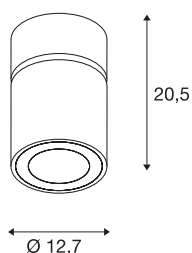

SUPROS

lampa nasufitowa LED, wewnętrzna, okrągła, kolor biały, 4000K, odbłyśnik 60°, CRI90, 3520lm

Seria lamp SUPROS przekonuje szerokim zakresem zastosowań, wyjątkową technologią LED i spójnym wzornictwem. Dzięki bardzo dużemu strumieniowi światła seria produktów SUPROS idealnie nadaje się do zastąpienia zużywających dużo energii, konwencjonalnych systemów oświetleniowych. Należący do zakresu dostawy odbłyśnik szerokokątny można bez użycia narzędzi wymienić na dostępne osobno odbłyśniki o mniejszych kątach rozsyłu światła. Dzięki zainstalowanym fabrycznie zasilaczom LED wszystkie lampy z tej serii nadają się do bezpośredniego podłączenia do napięcia sieciowego 230 V.

DANE TECHNICZNE

Nr artykułu	1003286
Obrotowa lub przechyłna	Obrotowa i przechyłna
Kod IP	IP 20
Montaż	Wersja natynkowa
Szczegóły dotyczące montażu	Wersja sufitowa
Pierwotne napięcie znamionowe	220-240V ~50/60Hz
Prąd / napięcie wtórny	950 mA
Klasy ochrony	I
Wydajność	36 W
Temperatura otoczenia	25 °C
Poziom prądu rozruchowego	18.6 A
Czas trwania prądu rozruchowego	240 μs
Efekt stroboskopowy (SVM)	0.01
Strumień świetlny	3520 lm
Temperatura barwy światła	4000 Kelvin
Kąt połowiczny rozpraszania	60 °
Kolor	biały
CRI	90
Dane LXXBXX	L70B50
Okres użytkowania	50000 h
Rozkład natężenia oświetlenia	Symetryczne obracanie
Emisja światła	bezpośrednie

Źródła światła

791850	
--------	---

Akcesoria

114104	ODBŁYŚNIK , do SU-PROS, 40°, ze szkłem i pierścieniem mocującym
114102	ODBŁYŚNIK , do SU-PROS, 20°, ze szkłem i pierścieniem mocującym

Risk Group	1
Wysokość	20.5 cm
średnica	12.7 cm
Waga netto	1.387 kg
Waga brutto	1.479 kg