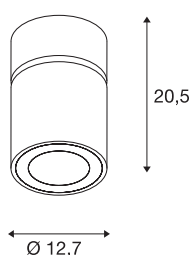

## SUPROS

Indoor LED Deckenaufbauleuchte, rund, schwarz, 4000K, 60° Reflektor, CRI90, 2700lm

Die Leuchten Serie SUPROS überzeugt durch vielfältige Anwendungsmöglichkeiten, herausragende LED Technik und einem stimmigen Design. Mit ihrem sehr hohen Lichtstrom ist die SUPROS Produktfamilie ideal geeignet für den Austausch von leistungsintensiven, konventionellen Beleuchtungsanlagen. Der im Lieferumfang befindliche, breitabstrahlende Reflektor ist gegen separat erhältliche Reflektoren mit geringeren Abstrahlwinkeln ohne den Einsatz von Werkzeug austauschbar. Durch die werkseitig verbauten LED Treiber sind alle Leuchten der Serie für den direkten Anschluss an 230V Netzspannung geeignet.

## TECHNISCHE DATEN

Art. Nr.	1003287
Dreh- oder Schwenkbar	rotary bar and tiltable
IP Code	IP 20
Montage	Aufbau
Montagedetails	Decke
Primäre Nennspannung	220-240V ~50/60Hz
Sekundär Strom / Spannung	750 mA
Schutzklasse	I
Wattage	31 W
Umgebungstemperatur	25 °C
Höhe Einschaltstrom	18.6 A
Dauer Einschaltstrom	240 µs
Stroboskop-Effekt (SVM)	0.01
Lumen	2700 lm
Lichtfarbtemperatur	4000 Kelvin
Abstrahlwinkel	60 °
Farbe	schwarz
CRI	90
LXXBXX Daten	L70B50
Lebensdauer	50000 h
Lichtstärkeverteilung	rotationssymmetrisch
Lichtaustritt	direkt

## Zubehör

114104	REFLEKTOR , für SU-PROS, 40°, inkl. Glas und Fixierring
114102	REFLEKTOR , für SU-PROS, 20°, inkl. Glas und Fixierring

Risikogruppe	1
Höhe	20.5 cm
Durchmesser	12.7 cm
Nettogewicht	1.37 kg
Bruttogewicht	1.465 kg