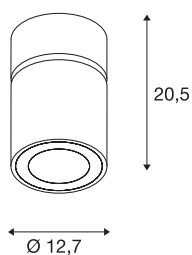

SUPROS

Indoor LED Deckenaufbauleuchte, rund, weiß, 3000K, 60° Reflektor, CRI90, 2600lm

Die Leuchten Serie SUPROS überzeugt durch vielfältige Anwendungsmöglichkeiten, herausragende LED Technik und einem stimmigen Design. Mit ihrem sehr hohen Lichtstrom ist die SUPROS Produktfamilie ideal geeignet für den Austausch von leistungsintensiven, konventionellen Beleuchtungsanlagen. Der im Lieferumfang befindliche, breitabstrahlende Reflektor ist gegen separat erhältliche Reflektoren mit geringeren Abstrahlwinkeln ohne den Einsatz von Werkzeug austauschbar. Durch die werkseitig verbauten LED Treiber sind alle Leuchten der Serie für den direkten Anschluss an 230V Netzspannung geeignet.

TECHNISCHE DATEN

Art. Nr.	1003290
Dreh- oder Schwenkbar	rotary bar and tiltable
IP Code	IP 20
Montage	Aufbau
Montagedetails	Decke
Primäre Nennspannung	220-240V ~50/60Hz
Sekundär Strom / Spannung	750 mA
Schutzklasse	I
Wattage	31 W
Umgebungstemperatur	25 °C
Höhe Einschaltstrom	18.6 A
Dauer Einschaltstrom	240 µs
Stroboskop-Effekt (SVM)	0.01
Lumen	2600 lm
Lichtfarbtemperatur	3000 Kelvin
Abstrahlwinkel	60 °
Farbe	weiß
CRI	90
LXXBXX Daten	L70B50
Lebensdauer	50000 h
Lichtstärkeverteilung	rotationssymmetrisch
Lichtaustritt	direkt

Lichtquelle

791822	
--------	---

Zubehör

114104	REFLEKTOR , für SU-PROS, 40°, inkl. Glas und Fixierring
114102	REFLEKTOR , für SU-PROS, 20°, inkl. Glas und Fixierring

Risikogruppe	1
Höhe	20.5 cm
Durchmesser	12.7 cm
Nettogewicht	1.384 kg
Bruttogewicht	1.497 kg