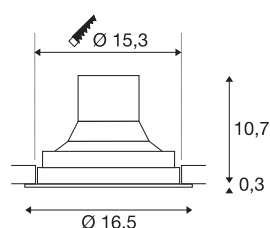

TECHNISCHE DATEN

Art. Nr.	1003299
Dreh- oder Schwenkbar	cardanic
IP Code	IP 20
Montage	Einbau
Montagedetails	Decke
Primäre Nennspannung	220-240V ~50/60Hz
Sekundär Strom / Spannung	750 mA
Schutzklasse	II
Wattage	31 W
Umgebungstemperatur	25 °C
Höhe Einschaltstrom	18.6 A
Dauer Einschaltstrom	240 µs
Stroboskop-Effekt (SVM)	0.01
Lumen	2600 lm
Lichtfarbtemperatur	3000 Kelvin
Abstrahlwinkel	60 °
Farbe	schwarz
CRI	90
LXXBXX Daten	L70B50
Lebensdauer	50000 h
Risikogruppe	1
Höhe	11 cm

Lichtquelle

791822	
--------	---

Zubehör

114104	REFLEKTOR , für SU-PROS, 40°, inkl. Glas und Fixierring
114102	REFLEKTOR , für SU-PROS, 20°, inkl. Glas und Fixierring

Durchmesser	16.5 cm
Nettogewicht	0.94 kg
Bruttogewicht	1.069 kg
Ausschnittsform	rund
Einbautiefe	10.7 cm
Einbaudurchmesser	15.3 cm