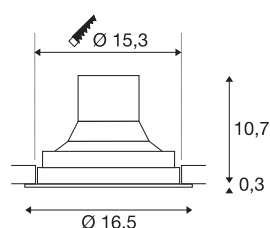

## TECHNISCHE DATEN

Art. Nr.	1003303
Dreh- oder Schwenkbar	cardanic
IP Code	IP 20
Montage	Einbau
Montagedetails	Decke
Primäre Nennspannung	220-240V ~50/60Hz
Sekundär Strom / Spannung	750 mA
Schutzklasse	II
Wattage	31 W
Umgebungstemperatur	25 °C
Höhe Einschaltstrom	18.6 A
Dauer Einschaltstrom	240 µs
Stroboskop-Effekt (SVM)	0.01
Lumen	2700 lm
Lichtfarbtemperatur	4000 Kelvin
Abstrahlwinkel	60 °
Farbe	schwarz
CRI	90
LXXBXX Daten	L70B50
Lebensdauer	50000 h
Lichtstärkeverteilung	rotationssymmetrisch
Lichtaustritt	direkt

## Zubehör

114104	REFLEKTOR , für SU-PROS, 40°, inkl. Glas und Fixierring
114102	REFLEKTOR , für SU-PROS, 20°, inkl. Glas und Fixierring

Risikogruppe	1
Höhe	11 cm
Durchmesser	16.5 cm
Nettogewicht	0.924 kg
Bruttogewicht	1.059 kg
Ausschnittsform	rund
Einbautiefe	10.7 cm
Einbaudurchmesser	15.3 cm