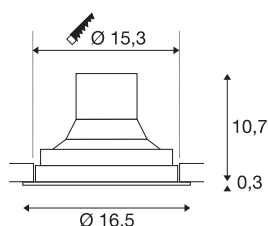

SUPROS

lampa sufitowa wpuszczana LED indoor, kolor biały, okrągła, 4000K, 60°, CRI90, 2700lm

Seria lamp SUPROS przekonuje szerokim zakresem zastosowań, wyjątkową technologią LED i spójnym wzornictwem. Dzięki bardzo dużemu strumieniowi światła seria produktów SUPROS idealnie nadaje się do zastąpienia zużywających dużo energii, konwencjonalnych systemów oświetleniowych. Należący do zakresu dostawy odbłyśnik szerokokątny można bez użycia narzędzi wymienić na dostępne osobno odbłyśniki o mniejszych kątach rozsyłu światła. Dzięki zainstalowanym fabrycznie zasilaczom LED wszystkie lampy z tej serii nadają się do bezpośredniego podłączenia do napięcia sieciowego 230 V.

DANE TECHNICZNE

Nr artykułu	1003304
Obrotowa lub przechylna	Obrotowa i przechylna
Kod IP	IP 20
Montaż	Wersja do wbudowania
Szczegóły dotyczące montażu	Wersja sufitowa
Pierwotne napięcie znamionowe	220-240V ~50/60Hz
Prąd / napięcie wtórny	750 mA
Klasy ochrony	II
Wydajność	31 W
Temperatura otoczenia	25 °C
Poziom prądu rozruchowego	18.6 A
Czas trwania prądu rozruchowego	240 μs
Efekt stroboskopowy (SVM)	0.01
Strumień świetlny	2700 lm
Temperatura barwy światła	4000 Kelvin
Kąt połowiczny rozpraszania	60 °
Kolor	biały
CRI	90
Dane LXXBXX	L70B50
Okres użytkowania	50000 h
Risk Group	1
Wysokość	11 cm

Źródła światła

791825	
--------	---

Akcesoria

114104	ODBŁYŚNIK , do SU-PROS, 40°, ze szkłem i pierścieniem mocującym
114102	ODBŁYŚNIK , do SU-PROS, 20°, ze szkłem i pierścieniem mocującym

średnica	16.5 cm
Waga netto	0.945 kg
Waga brutto	1.073 kg
Forma do wycinania	Okrągły
Głębokość montażowa	10.7 cm
Średnica montażowa	15.3 cm