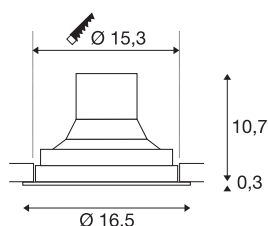

TECHNISCHE DATEN

Art. Nr.	1003305
Dreh- oder Schwenkbar	cardanic
IP Code	IP 20
Montage	Einbau
Montagedetails	Decke
Primäre Nennspannung	220-240V ~50/60Hz
Sekundär Strom / Spannung	950 mA
Schutzklasse	II
Wattage	36 W
Umgebungstemperatur	25 °C
Höhe Einschaltstrom	18.6 A
Dauer Einschaltstrom	240 µs
Stroboskop-Effekt (SVM)	0.01
Lumen	3520 lm
Lichtfarbtemperatur	4000 Kelvin
Abstrahlwinkel	60 °
Farbe	schwarz
CRI	90
LXXBXX Daten	L70B50
Lebensdauer	50000 h
Lichtstärkeverteilung	rotationssymmetrisch
Lichtaustritt	direkt

Lichtquelle

791850	
--------	---

Zubehör

114104	REFLEKTOR , für SU-PROS, 40°, inkl. Glas und Fixierring
114102	REFLEKTOR , für SU-PROS, 20°, inkl. Glas und Fixierring

Risikogruppe	1
Höhe	11 cm
Durchmesser	16.5 cm
Nettogewicht	0.946 kg
Bruttogewicht	1.077 kg
Ausschnittsform	rund
Einbautiefe	10.7 cm
Einbaudurchmesser	15.3 cm