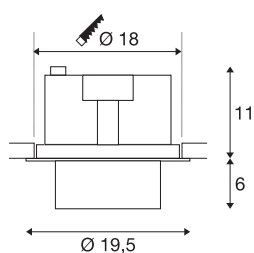

TECHNISCHE DATEN

Art. Nr.	1003311
Dreh- oder Schwenkbar	rotary bar and tiltable
IP Code	IP 20
Montage	Einbau
Montagedetails	Decke
Primäre Nennspannung	220-240V ~50/60Hz
Sekundär Strom / Spannung	750 mA
Schutzklasse	II
Wattage	31 W
Umgebungstemperatur	25 °C
Höhe Einschaltstrom	18.6 A
Dauer Einschaltstrom	240 µs
Stroboskop-Effekt (SVM)	0.01
Lumen	2700 lm
Lichtfarbtemperatur	4000 Kelvin
Abstrahlwinkel	60 °
Farbe	schwarz
CRI	90
LXXBXX Daten	L70B50
Lebensdauer	50000 h
Lichtstärkeverteilung	rotationssymmetrisch
Lichtaustritt	direkt

Lichtquelle

791825	
--------	---

Zubehör

114104	REFLEKTOR , für SU-PROS, 40°, inkl. Glas und Fixierring
114102	REFLEKTOR , für SU-PROS, 20°, inkl. Glas und Fixierring

Risikogruppe	1
Höhe	17 cm
Durchmesser	19.5 cm
Nettogewicht	1.516 kg
Bruttogewicht	1.69 kg
Ausschnittsform	rund
Einbautiefe	11.5 cm
Einbaudurchmesser	18 cm