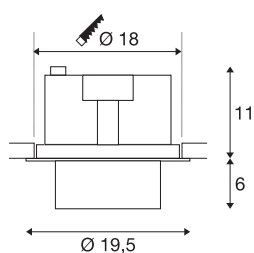

TECHNISCHE DATEN

Art. Nr.	1003313
Dreh- oder Schwenkbar	rotary bar and tiltable
IP Code	IP 20
Montage	Einbau
Montagedetails	Decke
Primäre Nennspannung	220-240V ~50/60Hz
Sekundär Strom / Spannung	950 mA
Schutzklasse	II
Wattage	36 W
Umgebungstemperatur	25 °C
Höhe Einschaltstrom	18.6 A
Dauer Einschaltstrom	240 µs
Stroboskop-Effekt (SVM)	0.01
Lumen	3520 lm
Lichtfarbtemperatur	4000 Kelvin
Abstrahlwinkel	60 °
Farbe	schwarz
CRI	90
LXXBXX Daten	L70B50
Lebensdauer	50000 h
Lichtstärkeverteilung	rotationssymmetrisch
Lichtaustritt	direkt

Lichtquelle

791850	
--------	---

Zubehör

114104	REFLEKTOR , für SU-PROS, 40°, inkl. Glas und Fixierring
114102	REFLEKTOR , für SU-PROS, 20°, inkl. Glas und Fixierring

Risikogruppe	1
Höhe	17 cm
Durchmesser	19.5 cm
Nettogewicht	1.548 kg
Bruttogewicht	1.69 kg
Ausschnittsform	rund
Einbautiefe	11.5 cm
Einbaudurchmesser	18 cm