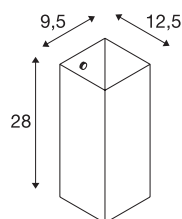

QUADRASS

lampa ścienna natynkowa indoor, E27, kolor czarny

Lampa ścienna QUADRASS urzeka udanym połączeniem elementów metalowych i szklanych. Oprawa żarówki E27 pod szklanym kloszem sprawia, że lampa QUADRASS jest gotowa do bezpośredniego podłączenia do napięcia sieciowego 230 V. Aby umożliwić zastosowanie jak najbardziej spójnego stylu, dodatkowo dostępne są lampy ścienne z lampką do czytania oraz lampa wisząca.

DANE TECHNICZNE

Nr artykułu	1003430
Oprawa	E27
Liczba opraw	1
Kod IP	IP 20
Montaż	Wersja natynkowa
Szczegóły dotyczące montażu	Wersja ścienna
Pierwotne napięcie znamionowe	220-240V ~50/60Hz
Klasy ochrony	I
Wydajność	40 W
Kolor	czarny
Szerokość	9.5 cm
Wysokość	28 cm
Głębokość	12.5 cm
Waga netto	1.107 kg
Waga brutto	1.601 kg
Strona BIG WHITE	375