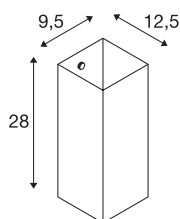

QUADRASS

Indoor Wandaufbauleuchte, E27, weiß

Die Wandleuchte QUADRASS besteht durch einen gelungenen Mix der Metall- und Glaselemente. Die E27 Fassung hinter dem Glasschirm macht QUADRASS fertig für den direkten Anschluss an 230V Netzspannung. Um das Bild der Anwendung möglichst einheitlich zu gestalten, sind zusätzlich Wandleuchten mit Leselicht und eine Pendelleuchte verfügbar.

TECHNISCHE DATEN

Art. Nr.	1003431
Fassung	E27
Anzahl Fassungen	1
IP Code	IP 20
Montage	Aufbau
Montagedetails	Wand
Primäre Nennspannung	220-240V ~50/60Hz
Schutzklasse	I
Wattage	40 W
Farbe	weiß
Breite	9.5 cm
Höhe	28 cm
Tiefe	12.5 cm
Nettogewicht	1.235 kg
Bruttogewicht	1.746 kg
BIG WHITE Seite	375