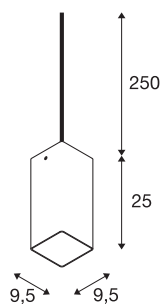

## QUADRASS

lampa wisząca indoor, E27, kolor biały

Lampa wisząca QUADRASS urzeka udanym połączeniem elementów metalowych i szklanych. Oprawa żarówki E27 pod szklanym kloszem sprawia, że lampa QUADRASS jest gotowa do bezpośredniego podłączenia do napięcia sieciowego 230 V. Aby umożliwić zastosowanie jak najbardziej spójnego stylu, dodatkowo dostępne są lampy ścienne z lampką do czytania i bez.

### DANE TECHNICZNE

Nr artykułu	1003432
Oprawa	E27
Liczba opraw	1
Kod IP	IP 20
Montaż	Wersja natynkowa
Szczegóły dotyczące montażu	Wersja sufitowa z akcesoriami
Pierwotne napięcie znamionowe	220-240V ~50/60Hz
Klasy ochrony	II
Wydajność	40 W
Kolor	chrom
Długość	9.5 cm
Szerokość	9.5 cm
Wysokość	25 cm
Waga netto	1.017 kg
Waga brutto	1.427 kg
Strona BIG WHITE	307