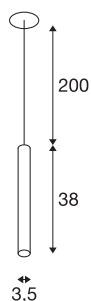

HELIA AMBIENT 35

lampa wisząca LED indoor, kolor czarny, bez rozety

HELIA AMBIENT 35 to wpuszczana lampa wisząca o purystycznym, prostym kształcie. Lampa jest dostępna w wersji z rozetą sufitową lub bez rozety. Zintegrowana dioda Premium LED o ciepłej białej barwie dzięki akrylowej nakładce daje przyjemne światło. Lampa jest dostarczana ze zwisem/przewodem zasilającym.

DANE TECHNICZNE

Nr artykułu	1003435
Montaż	Wersja do wbudowania
Szczegóły dotyczące montażu	Wersja sufitowa
Prąd / napięcie wtórny	500 mA
Klasy ochrony	III
Wydajność	7.5 W
Strumień świetlny	425 lm
Temperatura barwy światła	3000 Kelvin
Kolor	czarny
CRI	90
Dane LXXBXX	L70B50
Okres użytkowania	30000 h
Risk Group	1
Długość	38 cm
średnica	3.5 cm
Waga netto	0.656 kg
Waga brutto	0.95 kg
Forma do wycinania	Okrągły
Głębokość montażowa	3 cm
Średnica montażowa	6.8 cm
Strona BIG WHITE	157