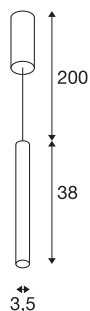

HELIA AMBIENT 35

lampa wisząca LED indoor, TRIAC, kolor czarny, z rozetą

HELIA AMBIENT 35 to lampa wisząca o purystycznym, prostym kształcie. Lampa jest dostępna w wersji z rozetą sufitową lub bez rozety. Zintegrowana dioda Premium LED o ciepłej białej barwie dzięki akrylowej nakładce daje przyjemne światło. Lampa jest dostarczana ze zwisem/przewodem zasilającym.

DANE TECHNICZNE

Nr artykułu	1003436
Montaż	Wersja natynkowa
Szczegóły dotyczące montażu	Wersja sufitowa
Ściemnialna	Tak
Technologia ściemniania	Fazowe sterowane malejąco
Pierwotne napięcie znamionowe	220-240V ~50/60Hz
Prąd / napięcie wtórny	500 mA
Klasy ochrony	I
Wydajność	9 W
Temperatura otoczenia	-20 °C
Temperatura otoczenia	30 °C
Poziom prądu rozruchowego	10 A
Czas trwania prądu rozruchowego	40 μs
Efekt stroboskopowy (SVM)	0.01
Strumień świetlny	425 lm
Temperatura barwy światła	3000 Kelvin
Kolor	czarny
CRI	90
Dane LXXBXX	L70B50
Okres użytkowania	30000 h
Risk Group	1
Długość	38 cm

Źródła światła

916381	
--------	---

średnica	3.5 cm
Długość zwisu	200 cm
Waga netto	0.972 kg
Waga brutto	1.2 kg
Strona BIG WHITE	300