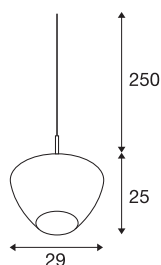

## PANTILO CONVEX 29

Indoor, luminaria de suspensión E27, cromo

La luminaria de suspensión PANTILO CONVEX 29 conquista por su extraordinario diseño. PANTILO CONVEX 29 tiene una pantalla de cristal cromado que se puede convertir en una nube luminosa gracias a su individual combinación.

### Datos técnicos

Art. N.º	1003443
Detalles de montaje	Techo con accesorio
Voltaje nominal primario	220-240V ~50/60Hz
Clase de protección	II
Potencia	40 W
Color	cromo
Distribución de la intensidad luminosa	de rotación simétrica
Salida de la luz	difuso
Altura	25 cm
Diámetro	29 cm
Peso neto	1.182 kg
Peso bruto	3.101 kg
Página BIG WHITE	163