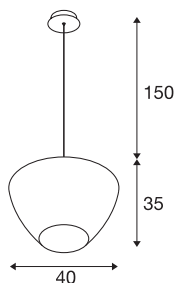

PANTILO CONVEX 40

Indoor, luminaria de suspensión E27, cromo

La luminaria de suspensión PANTILO CONVEX 40 conquista por su extraordinario diseño. PANTILO CONVEX 40 tiene una pantalla de cristal cromado que se puede convertir en una nube luminosa gracias a su individual combinación.

Datos técnicos

Art. N.º	1003444
Montaje	Superficie
Detalles de montaje	Techo
Voltaje nominal primario	220-240V ~50/60Hz
Clase de protección	I
Potencia	40 W
Color	cromo
Distribución de la intensidad luminosa	de rotación simétrica
Salida de la luz	difuso
Altura	35 cm
Diámetro	40 cm
Longitud de suspensión	150 cm
Peso neto	2.613 kg
Peso bruto	6.922 kg
Página BIG WHITE	163

Bombilla recomendada

1005265	ST64 E27 , bombilla led oro 7,5 W 2500 K CRI90 320°
1005286	QT14 G9 , bombilla led blanco 3,6 W 3000 K CRI90 300°
1005303	A60 E27 , bombilla led transparente 7,5 W 2700 K CRI90 320°
1005305	A60 E27 Mirrorhead , bombilla led cromo 7,5 W 2700 K CRI90 180°