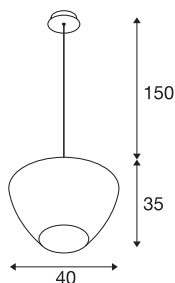

PANTILO CONVEX 40

suspension intérieure, chrome, E27, max 40W

La suspension PANTILO CONVEX 40 séduit par son aspect original. PANTILO CONVEX 40 est dotée d'un abat-jour en verre chromé que vous pouvez combiner pour créer votre propre composition de luminaires.

INFORMATIONS TECHNIQUES

Réf.	1003444
Douille	E27
Code IP	IP20
Montage	En saillie
Détails de montage	Plafond
Tension nominale primaire	220-240V ~50/60Hz
Classe de protection	I
Puissance en watts	40 W
Coloris	chrome
Répartition de l'intensité lumineuse	rotosymétrique
Sortie lumineuse	diffus
Hauteur	35 cm
Diamètre	40 cm
Longueur du câble de suspension	150 cm
Poids net	2.613 kg
Poids brut	6.922 kg
Page du BIG WHITE	283

Source Préconisée

1005305	A60 E27 tête miroir , ampoule LED, chrome, 7,5 W, 2700 K, IRC90, 180°
1005265	ST64 E27 , ampoule LED, doré, 7,5 W, 2500 K, IRC90, 320°
1005303	A60 E27 , ampoule LED, transparent, 7,5 W, 2700 K, IRC90, 320°
1005286	QT14 G9 , ampoule LED, blanc, 3,6 W, 3000 K, IRC90, 300°