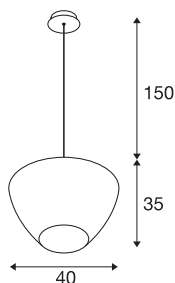

PANTILO CONVEX 40

lampa wisząca indoor E27 chrom

Lampa wisząca PANTILO CONVEX 40 urzeka swoim niezwykłym wyglądem! PANTILO CONVEX 40 ma klosz wykonany z chromowanego szkła, który wygląda bardzo ładnie w zestawieniu grupy kilku lamp.

DANE TECHNICZNE

Nr artykułu	1003444
Oprawa	E27
Kod IP	IP20
Montaż	Wersja natynkowa
Szczegóły dotyczące montażu	Wersja sufitowa
Pierwotne napięcie znamionowe	220-240V ~50/60Hz
Klasy ochrony	I
Wydajność	40 W
Kolor	chrom
Rozkład natężenia oświetlenia	Symetryczne obracanie
Emisja światła	Światło rozproszone
Wysokość	35 cm
średnica	40 cm
Długość zwisu	150 cm
Waga netto	2.613 kg
Waga brutto	6.922 kg
Strona BIG WHITE	283