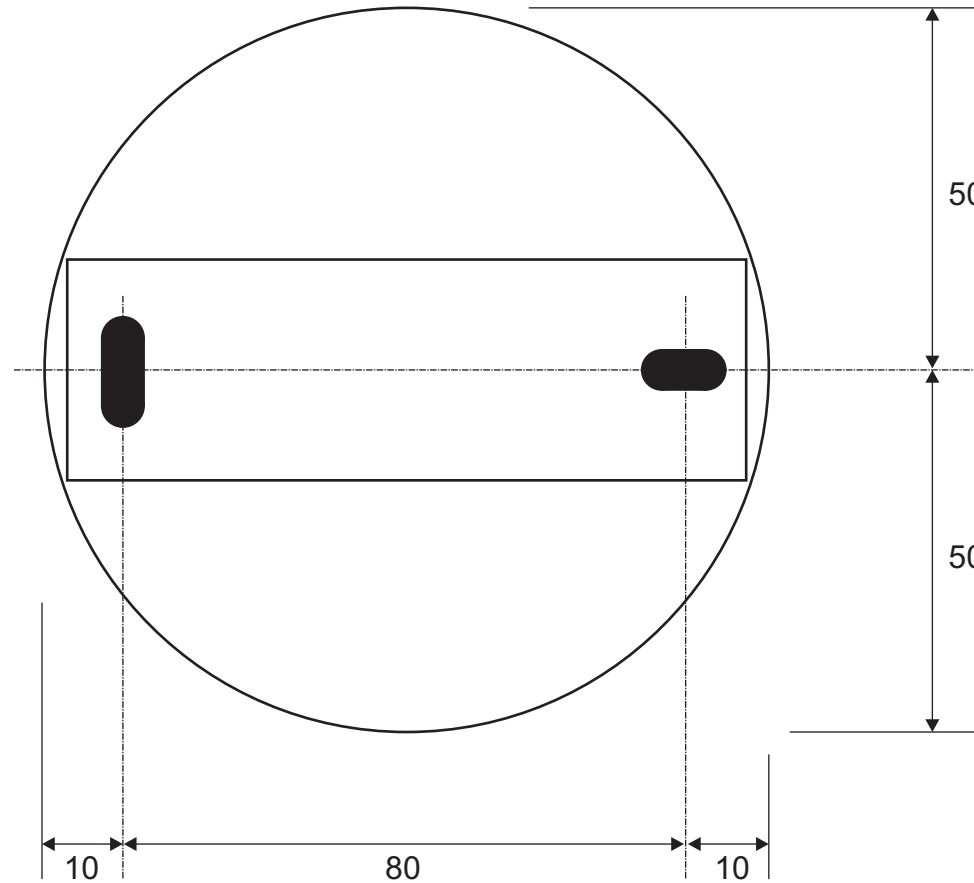

Item-no. 1003444
(mm)
not in scale
nicht maßstäblich

05.11.2019 SLV GmbH

Technische Änderungen vorbehalten. Technical Details are subject to change. Les détails techniques sont sujet à des changements. Nos reservamos el derecho a modificaciones técnicas. Modifiche tecniche riservate. Behoudens technische wijzigingen. Ret til tekniske ændringer forbeholdes. Zmiany techniczne zastrzeżone. Сохраняется право на внесение технических изменений. Techniska ändringar kan förekomma. Teknik deęişiklik yapma hakkı saklıdır. A technikai részletek termékenként változhatnak.