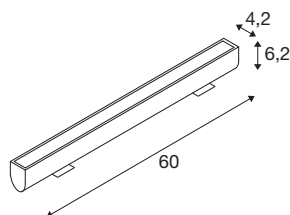

GALEN 60

outdoor Single Colour LED Profil anthrazit CCT switch 3000/4000K

Dank der integrierten Montagehalter sowie die spritzwassergeschützten Anschluss- und Verbindungskabel ist das GALEN LED Profil schnell und einfach an der Wand auf dem Boden oder an der Decke zu installieren. Die bevorzugte Anwendung ist die Beleuchtung von Displays und Schildern. Hinzu kommt der praktische CCT Switch für ein Plus an Flexibilität, da sich die Lichtfarbe über einen außenliegenden Schalter zwischen 3000K (warmweiß) und 4000K (neutralweiß) einstellen lässt. Robust gefertigt und mit leistungsstarken LEDs ausgestattet, ist GALEN ideal, wenn es um die effektvolle oder funktionale Beleuchtung in den Außenbereichen von Shops, Hotellerie, Gastronomie oder auch in gewerblichen Gebäuden geht.

TECHNISCHE DATEN

Art. Nr.	1003447
IP Code	IP 65
Schlagfestigkeitsklasse	IK 03
Schlagfestigkeit	0.35 Joule
Montage	Aufbau
Montagedetails	Decke, Boden, Wand
Anzahl Durchverdrahtung	12
Primäre Nennspannung	220-240V ~50/60Hz
Sekundär Strom / Spannung	450 mA
Schutzklasse	I
Wattage	18 W
minimale Umgebungstemperatur	-20 °C
maximale Umgebungstemperatur	45 °C
Anzahl Leuchten an LS B16A	12
Höhe Einschaltstrom	20 A
Dauer Einschaltstrom	350 µs
Stroboskop-Effekt (SVM)	0.69
Lumen	1570/1570 lm
Lichtfarbtemperatur	3000/4000 Kelvin
Farbe	anthrazit
CRI	80
LXXBXX Daten	L70B50

Lichtquelle

916615	
--------	---

Zubehör

231961	VERBINDUNGSKABEL , für GALEN Outdoor Wandleuchte, schwarz, 1 m
231960	ANSCHLUSSLEITUNG , für GALEN Outdoor Wandleuchte, schwarz, 5 m

Lebensdauer	54000 h
Risikogruppe	1
Breite	60 cm
Höhe	6.2 cm
Tiefe	11.3 cm
Nettogewicht	1.703 kg
Bruttogewicht	1.849 kg
BIG WHITE Seite	692