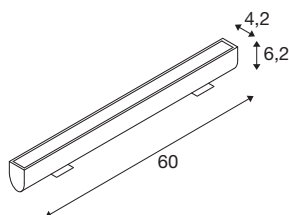

GALEN 60 SP

wewnętrzny profil LED Single Colour, antracytowy
przełącznik CCT 3000/4000 K

Zintegrowany wspornik montażowy oraz kabel połączeniowy odporny na rozpryski wody sprawia, że profil GALEN LED można szybko i łatwo zainstalować na ścianie, suficie i podłodze. Preferowaną metodą zastosowania jest oświetlenie wystaw i obrazów. Praktyczny przełącznik CCT zapewnia jeszcze większą elastyczność, ponieważ za pomocą zewnętrznego przełącznika można ustawić barwę oświetlenia pomiędzy 3000 K (ciepła biel) i 4000 K (naturalna biel). Wytrzymała konstrukcja i mocne diody LED sprawiają, że GALEN idealnie nadaje się do efektywnego lub funkcjonalnego oświetlenia w obszarach zewnętrznych takich jak sklepy, hotele, lokale gastronomiczne lub w budynkach komercyjnych.

DANE TECHNICZNE

Nr artykułu	1003447
Kod IP	IP 65
Klasa odporności na uderzenia	IK 03
Odporność na uderzenia	0.35 Joule
Montaż	Wersja natynkowa
Szczegóły dotyczące montażu	Wersja sufitowa, Wersja podłogowa, Wersja ścienna
Liczba przewodów przelotowych	12
Pierwotne napięcie znamionowe	220-240V ~50/60Hz
Prąd / napięcie wtórny	450 mA
Klasy ochrony	I
Wydajność	18 W
Temperatura otoczenia	-20 °C
Temperatura otoczenia	45 °C
Liczba opraw oświetleniowych w LS B16A	12
Poziom prądu rozruchowego	20 A
Czas trwania prądu rozruchowego	350 μs
Efekt stroboskopowy (SVM)	0.69
Strumień świetlny	1570/1570 lm
Temperatura barwy światła	3000/4000 Kelvin
Kolor	antracyt
CRI	80
Dane LXXBXX	L70B50

Źródła światła

916615	
--------	---

Akcesoria

231961	KABEL ŁĄCZĄCY , do lampy ściennej outdoor GALEN, czarny, 1 m
231960	PRZEWÓD ZASILAJĄCY , do lampy ściennej outdoor GALEN, czarny, 5 m

Okres użytkowania	54000 h
Risk Group	1
Szerokość	60 cm
Wysokość	6.2 cm
Głębokość	11.3 cm
Waga netto	1.703 kg
Waga brutto	1.849 kg
Strona BIG WHITE	692