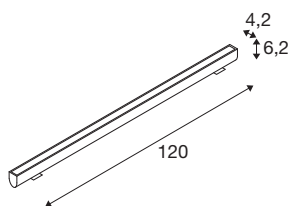

GALEN 120

SP PROFIL LED, zewnętrzny Single Colour przełącznik CCT 3000/4000 K

Zintegrowany wspornik montażowy oraz kabel połączeniowy odporny na rozpryski wody sprawia, że profil GALEN LED można szybko i łatwo zainstalować na ścianie, suficie i podłodze. Preferowaną metodą zastosowania jest oświetlenie wystaw i obrazów. Praktyczny przełącznik CCT zapewnia jeszcze większą elastyczność, ponieważ za pomocą zewnętrznego przełącznika można ustawić barwę oświetlenia pomiędzy 3000 K (ciepła biel) i 4000 K (naturalna biel). Wytrzymała konstrukcja i mocne diody LED sprawiają, że GALEN idealnie nadaje się do efektywnego lub funkcjonalnego oświetlenia w obszarach zewnętrznych takich jak sklepy, hotele, lokale gastronomiczne lub w budynkach komercyjnych.

DANE TECHNICZNE

Nr artykułu	1003448
Kod IP	IP65
Klasa odporności na uderzenia	IK 03
Odporność na uderzenia	0.35 Joule
Liczba przewodów przelotowych	10
Pierwotne napięcie znamionowe	220-240V ~50/60 Hz
Prąd / napięcie wtórny	900 mA
Klasy ochrony	I
Wydajność	34 W
Temperatura otoczenia	-20 °C
Temperatura otoczenia	45 °C
Liczba opraw oświetleniowych w LS B16A	10
Poziom prąd rozruchowego	25 A
Czas trwania prądu rozruchowego	500 µs
Strumień świetlny	3000/3100 lm
Temperatura barwy światła	3000/4000 Kelvin
Kolor	antracyt
CRI	80
Okres użytkowania	54000 h
Risk Group	1
Szerokość	120 cm
Wysokość	6.2 cm

Źródła światła

916553	
--------	---

Akcesoria

231961	KABEL ŁĄCZĄCY , do lampy ściennej outdoor GALEN, czarny, 1 m
231960	PRZEWÓD ZASILAJĄCY , do lampy ściennej outdoor GALEN, czarny, 5 m

Głębokość	11.3 cm
Waga netto	2.779 kg
Waga brutto	3.021 kg
Strona BIG WHITE	808