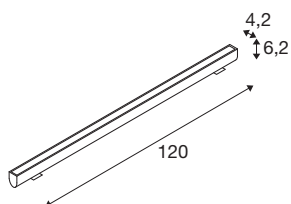

## GALEN 120

SP PROFIL LED, zewnętrzny Single Colour przełącznik CCT 3000/4000K

Zintegrowany wspornik montażowy oraz kabel połączeniowy odporny na rozpryski wody sprawia, że profil GALEN LED można szybko i łatwo zainstalować na ścianie, suficie i podłodze. Preferowaną metodą zastosowania jest oświetlenie wystaw i obrazów. Praktyczny przełącznik CCT zapewnia jeszcze większą elastyczność, ponieważ za pomocą zewnętrznego przełącznika można ustawić barwę oświetlenia pomiędzy 3000 K (ciepła biel) i 4000 K (naturalna biel). Wytrzymała konstrukcja i mocne diody LED sprawiają, że GALEN idealnie nadaje się do efektywnego lub funkcjonalnego oświetlenia w obszarach zewnętrznych takich jak sklepy, hotele, lokale gastronomiczne lub w budynkach komercyjnych.

## DANE TECHNICZNE

Nr artykułu	1003448
Kod IP	IP 65
Klasa odporności na uderzenia	IK 03
Odporność na uderzenia	0.35 Joule
Montaż	Wersja natynkowa
Szczegóły dotyczące montażu	Wersja sufitowa, Wersja podłogowa, Wersja ścienna
Liczba przewodów przelotowych	10
Pierwotne napięcie znamionowe	220-240V ~50/60Hz
Prąd / napięcie wtórny	900 mA
Klasy ochrony	I
Wydajność	34 W
Temperatura otoczenia	-20 °C
Temperatura otoczenia	45 °C
Liczba opraw oświetleniowych w LS B16A	10
Poziom prądu rozruchowego	25 A
Czas trwania prądu rozruchowego	500 μs
Efekt stroboskopowy (SVM)	0.89
Strumień świetlny	3000/3100 lm
Temperatura barwy światła	3000/4000 Kelvin
Kolor	antracyt
CRI	80
Dane LXXBXX	L70B50

## Akcesoria

231961	KABEL ŁĄCZĄCY , do lampy ściennej outdoor GALEN, czarny, 1 m
231960	PRZEWÓD ZASILAJĄCY , do lampy ściennej outdoor GALEN, czarny, 5 m

Okres użytkowania	54000 h
Risk Group	1
Szerokość	120 cm
Wysokość	6.2 cm
Głębokość	11.3 cm
Waga netto	2.774 kg
Waga brutto	3.015 kg
Strona BIG WHITE	692