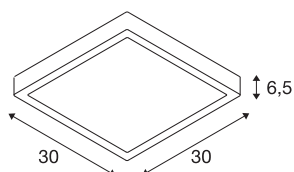

AINOS SQUARE

outdoor LED wand- en plafondarmatuur wit CCT
Switch 3000/4000 K

SLV AINOS, stevige, waterbestendige opbouwoplossing, naar keuze met of zonder sensor. Hoekige wand- en plafondlamp van aluminium die door de hoge beschermklasse geschikt is voor buitengebruik. Het opalen lichtvlak waaronder zich de LED bevindt, wordt door de gelakte behuizing omlijst. De in meerdere kleurvarianten beschikbare lamp wordt rechtstreeks op 230V netspanning aangesloten dankzij de ingebouwde LED driver.

TECHNISCHE GEGEVENS

Art.nr.	1003449
IP-code	IP65
Schokbestendigheidsklasse	IK 02
Primaire nominale spanning	220-240V ~50/60 Hz
Secundaire stroom/spanning	500 mA
Beschermingsklasse	I
Wattage	17 W
Omgevingstemperatuur	45 °C
Lumen	1300 lm
Lichtkleurtemperatuur	3000/4000 Kelvin
Stralingshoek	120 °
Kleur	wit
CRI	80
Levensduur	30000 h
Lichtuitlaat	direct
Risk Group	1
Lengte	30 cm
Breedte	30 cm
Hoogte	6.5 cm
Nettogewicht	1.883 kg
Brutogewicht	2.093 kg
BIG WHITE pagina	943