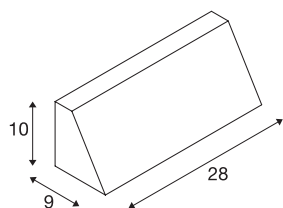

PEMA® WL

outdoor LED wandarmatuur zwart CCT Switch
3000/4000 K

Het LED wandarmatuur PEMA® WL is gemaakt van gelakt aluminium en uitgerust met een glazen afdekking over de LED lamp. Dankzij de hoge beschermklasse is het armatuur geschikt voor gebruik buiten. Dankzij de ingebouwde CCT Switch kunt u de lichtkleur bij installatie instellen op 3000 K of 4000 K. Met behulp van de ingebouwde LED driver wordt het in meerdere kleuren beschikbare armatuur rechtstreeks aangesloten op 230V netspanning.

TECHNISCHE GEGEVENS

Art.nr.	1003453
IP-code	IP65
Schokbestendigheidsklasse	IK 02
Schokbestendigheid	0.2 Joule
Aantal doorvoerbedrading	10
Primaire nominale spanning	100-277V ~50/60 Hz
Secundaire stroom/spanning	350 mA
Beschermingsklasse	I
Wattage	14 W
minimale omgevingstemperatuur	-20 °C
maximale omgevingstemperatuur	40 °C
Niveau van inschakelstroom	6 A
Duur van inschakelstroom	25 µs
Lumen	1340/1420 lm
Lichtkleurtemperatuur	3000/4000 Kelvin
Kleur	zwart/transparant
CRI	80
Levensduur	30000 h
Breedte	28 cm
Hoogte	10 cm
Diepte	9 cm
Nettogewicht	1.216 kg

Lichtbron

916431		Brutogewicht	1.346 kg
		BIG WHITE pagina	897