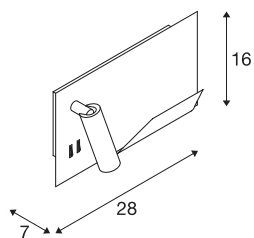

SOMNILA SPOT

Indoor LED, luminaria de montaje en pared, 3000K, negro, versión izquierda incl. conexión USB

Diseñadas como lámparas de lectura general o para leer en la cama, la serie de luminarias SOMNILA ofrece un concepto innovador además de un uso intuitivo. Esta elegante luminaria de montaje en pared está fabricada en aluminio lacado blanco o negro, y conquista de inmediato gracias a una mecánica profesionalmente procesada, que incorpora una tecnología LED muy moderna. Además, esta luminaria ofrece gran valor añadido, ya que está equipada con una conexión USB así como el soporte necesario para smartphone. El foco luminoso puede orientarse individualmente, con lo que se consigue una iluminación precisa e idónea. La segunda fuente de luz sirve de iluminación general. En caso necesario, pueden conectarse por separado las dos fuentes de luz de la luminaria desde los interruptores incorporados. Para una perfecta integración en el espacio, estas luminarias también están disponible en versión para montaje en el lado izquierdo o derecho. La luminaria contiene lámparas LED incorporadas.

Datos técnicos

Art. N.º	1003455
Número de salidas de luz diferentes	2
Código IP	IP 20
Montaje	Superficie
Detalles de montaje	Pared
Voltaje nominal primario	100-240V ~50/60Hz
Corriente eléctrica / Tensión secundaria	12 V
Clase de protección	I
Potencia	15 W
Temperatura ambiente	45 °C
Temperatura ambiente mínima	-10 °C
Temperatura ambiente máxima	45 °C
Efecto estroboscópico (SVM)	0.37
Flujo luminoso	490 lm
Temperatura del color de la luz	3000 Kelvin
Semiángulo de dispersión	110 °
Color	negro
IRC	90
Datos LXXBXX	L70B50
Vida útil	36000 h
Risk Group	0
Anchura	28 cm

Fuente de luz

916551	
916404	

Altura	16 cm
Profundidad	7 cm
Peso neto	1.476 kg
Peso bruto	1.93 kg
Página BIG WHITE	226