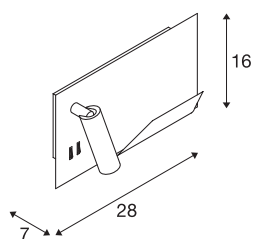

## SOMNILA SPOT

indoor LED wandarmatuur 3000 K zwart versie links incl. USB-aansluiting

Ontwikkeld als ideale bed- of leeslamp biedt het SOMNILA armatuur een innovatief en gebruikersvriendelijk lampenconcept. Het elegante wandarmatuur is gemaakt van wit of zwart gelakt aluminium en onderscheidt zich door professioneel verwerkte mechaniek, gekoppeld aan moderne LED techniek. Het armatuur biedt extra waarde met een USB-aansluiting en een smartphone-houder. De spot kan individueel gericht worden en zorgt zo voor een ideale en precieze verlichting. De tweede lichtbron wordt gebruikt voor algemene verlichting. Desgewenst kunnen de beide lichtbronnen van de lamp met geïntegreerde schakelaars afzonderlijk van elkaar worden geschakeld. Voor een naadloze integratie in de ruimte is het armatuur verkrijgbaar in twee versies, voor montage links of rechts. De lamp bevat ingebouwde LED lampen.

## TECHNISCHE GEGEVENS

Art.nr.	1003455
Aantal verschillende lichtopeningen	2
IP-code	IP20
Primaire nominale spanning	100-240V ~50/60 Hz
Secundaire stroom/spanning	12 V
Beschermingsklasse	I
Wattage	15 W
minimale omgevingstemperatuur	-10 °C
maximale omgevingstemperatuur	45 °C
Lumen	490 lm
Lichtkleurtemperatuur	3000 Kelvin
Stralingshoek	110 °
Kleur	zwart
CRI	90
Levensduur	36000 h
Risk Group	0
Breedte	28 cm
Hoogte	16 cm
Diepte	7 cm
Nettogewicht	1.506 kg
Brutogewicht	1.868 kg
BIG WHITE pagina	382