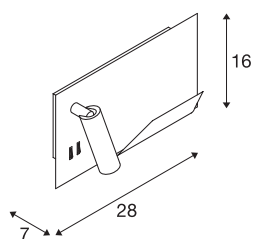

SOMNILA SPOT

lampa ścienna natynkowa LED indoor, 3000K, kolor czarny, wersja lewa, ze złączem USB

Modele z serii SOMNILA, zaprojektowane jako idealne lampy przy łóżku lub do czytania, oferują innowacyjną i łatwą w użytkowaniu koncepcję oświetlenia. Ta elegancka wpuszczana lampa ścienna jest wykonana z lakierowanego na biało lub czarno aluminium i urzeka profesjonalnym wykonaniem mechanizmu połączonym z nowoczesną technologią LED. Złącze USB i uchwyt na smartfon to niewątpliwa wartość dodana lampy. Precyzyjne oświetlenie punktowe można indywidualnie ustawić. Drugie źródło światła służy do oświetlenia ogólnego. W razie potrzeby oba źródła światła można przełączać niezależnie od siebie za pomocą wbudowanych przełączników. Aby można było idealnie wkomponować lampy w pomieszczenie, są one dostępne w wersji do montażu po lewej lub prawej stronie. Lampa zawiera wbudowane żarówki LED.

DANE TECHNICZNE

Nr artykułu	1003455
Różne wyjścia światła	2
Kod IP	IP 20
Montaż	Wersja natynkowa
Szczegóły dotyczące montażu	Wersja ścienna
Pierwotne napięcie znamionowe	100-240V ~50/60Hz
Prąd / napięcie wtórny	12 V
Klasy ochrony	I
Wydajność	15 W
Temperatura otoczenia	45 °C
Temperatura otoczenia	-10 °C
Temperatura otoczenia	45 °C
Efekt stroboskopowy (SVM)	0.37
Strumień świetlny	490 lm
Temperatura barwy światła	3000 Kelvin
Kąt połowiczny rozpraszania	110 °
Kolor	czarny
CRI	90
Dane LXXBXX	L70B50
Okres użytkowania	36000 h
Risk Group	0
Szerokość	28 cm

Źródła światła

916551	
916404	

Wysokość	16 cm
Głębokość	7 cm
Waga netto	1.476 kg
Waga brutto	1.93 kg
Strona BIG WHITE	384