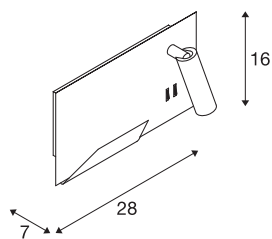

SOMNILA SPOT

applique intérieure, liseuse, version droite, noir, LED, 13W, 3000K, avec port USB

Idéale en liseuse ou en lampe de lecture, la gamme de luminaires SOMNILA offre un concept d'éclairage novateur et convivial. En aluminium laqué blanc ou noir, cette élégante applique en saillie se distingue par son mécanisme professionnel allié à la technologie LED moderne. Doté d'une prise USB et de l'indispensable support pour smartphone, ce luminaire apporte un véritable plus. Le spot peut s'orienter en fonction des besoins pour offrir un éclairage ponctuel parfait. La deuxième source lumineuse fait fonction d'éclairage général. Si nécessaire, les deux sources du luminaire peuvent s'allumer indépendamment au moyen des interrupteurs intégrés. Pour s'adapter parfaitement à la pièce, les luminaires sont disponibles en version de montage à gauche ou à droite. Ce luminaire comprend des lampes LED intégrées.

INFORMATIONS TECHNIQUES

Réf.	1003456
Nombre de sorties lumineuses différentes	2
Code IP	IP 20
Montage	En saillie
Détails de montage	Applique
Tension nominale primaire	100-240V ~50/60Hz
Courant / tension secondaire	12 V
Classe de protection	I
Puissance en watts	15 W
Température ambiante	45 °C
Température ambiante minimale	-10 °C
Température ambiante maximale	45 °C
Effet stroboscopique (SVM)	0.37
Lumen	490 lm
Température de couleur	3000 Kelvin
Angle de rayonnement	110 °
Coloris	noir
IRC	90
Données LXXBXX	L70B50
Durée de vie	36000 h
Risk Group	0
Largeur	28 cm

Source Lumineuse

916551	
916404	

Hauteur	16 cm
Profondeur	7 cm
Poids net	1.471 kg
Poids brut	1.923 kg
Page du BIG WHITE	385