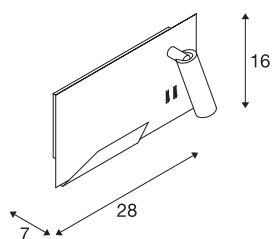

## SOMNILA SPOT

Indoor LED lampada da parete 3000 K nero versione destra incl. connettore USB

Concepita come ideale luce di lettura o da notte, SOMNILA presenta un concetto di illuminazione innovativo e intuitivo. L'elegante lampada da parete è in alluminio verniciato bianco o nero e colpisce per la lavorazione meccanica professionale abbinata ad una moderna tecnologia LED. Con il connettore USB e il supporto per smartphone offre un valore aggiunto ancora superiore. L'illuminazione a spot può essere orientata a piacere e con precisione. La seconda sorgente luminosa ha funzione di illuminazione diffusa. All'occorrenza è possibile commutare le due sorgenti luminose in modo indipendente attraverso l'interruttore incorporato. Per abbinarsi perfettamente all'ambiente in cui vengono installate, le luci sono disponibili in versione con montaggio a sinistra o a destra. L'apparecchio contiene lampade LED incassate.

## DATI TECNICI

Articolo	1003456
Numero di diverse finestre	2
Codice IP	IP20
Tensione nominale primaria	100-240V ~50/60 Hz
Corrente / tensione secondaria	12 V
Classe isolamento	I
Wattaggio	15 W
Temperatura ambiente minima	-10 °C
Temperatura ambiente massima	45 °C
Lumen	490 lm
Temperatura colore	3000 Kelvin
Angolo di emissione	110 °
Colore	nero
CRI	90
Durata	36000 h
Risk Group	0
Larghezza	28 cm
Altezza	16 cm
Profondità	7 cm
Peso netto	1.471 kg
Peso lordo	1.923 kg
BIG WHITE pagina	383