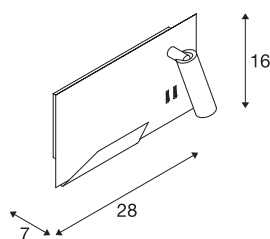

SOMNILA SPOT

indoor LED wandarmatuur 3000 K zwart versie rechts
incl. USB-aansluiting

Ontwikkeld als ideale bed- of leeslamp biedt het SOMNILA armatuur een innovatief en gebruikersvriendelijk lampen-concept. Het elegante wandarmatuur is gemaakt van wit of zwart gelakt aluminium en onderscheidt zich door professioneel verwerkte mechaniek, gekoppeld aan moderne LED techniek. Het armatuur biedt extra waarde met een USB-aansluiting en een smartphone-houder. De spot kan individueel gericht worden en zorgt zo voor een ideale en precieze verlichting. De tweede lichtbron wordt gebruikt voor algemene verlichting. Desgewenst kunnen de beide lichtbronnen van de lamp met geïntegreerde schakelaars afzonderlijk van elkaar worden geschakeld. Voor een naadloze integratie in de ruimte is het armatuur verkrijgbaar in twee versies, voor montage links of rechts. De lamp bevat ingebouwde LED lampen.

TECHNISCHE GEGEVENS

Art.nr.	1003456
Aantal verschillende lichtopeningen	2
IP-code	IP20
Primaire nominale spanning	100-240V ~50/60 Hz
Secundaire stroom/spanning	12 V
Beschermingsklasse	I
Wattage	15 W
minimale omgevingstemperatuur	-10 °C
maximale omgevingstemperatuur	45 °C
Lumen	490 lm
Lichtkleurtemperatuur	3000 Kelvin
Stralingshoek	110 °
Kleur	zwart
CRI	90
Levensduur	36000 h
Risk Group	0
Breedte	28 cm
Hoogte	16 cm
Diepte	7 cm
Nettogewicht	1.471 kg
Brutogewicht	1.923 kg
BIG WHITE pagina	383