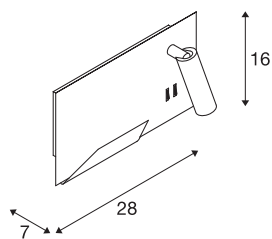

## SOMNILA SPOT

lampa ścienna natynkowa LED indoor, 3000K, kolor czarny, wersja prawa, ze złączem USB

Modele z serii SOMNILA, zaprojektowane jako idealne lampy przy łóżku lub do czytania, oferują innowacyjną i łatwą w użytkowaniu koncepcję oświetlenia. Ta elegancka wpuszczana lampa ścienna jest wykonana z lakierowanego na biało lub czarno aluminium i urzeka profesjonalnym wykonaniem mechanizmu połączonym z nowoczesną technologią LED. Złącze USB i uchwyt na smartfon to niewątpliwa wartość dodana lampy. Precyzyjne oświetlenie punktowe można indywidualnie ustawić. Drugie źródło światła służy do oświetlenia ogólnego. W razie potrzeby oba źródła światła można przełączać niezależnie od siebie za pomocą wbudowanych przełączników. Aby można było idealnie wkomponować lampy w pomieszczenie, są one dostępne w wersji do montażu po lewej lub prawej stronie. Lampa zawiera wbudowane żarówki LED.

## DANE TECHNICZNE

Nr artykułu	1003456
Różne wyjścia światła	2
Kod IP	IP 20
Montaż	Wersja natynkowa
Szczegóły dotyczące montażu	Wersja ścienna
Pierwotne napięcie znamionowe	100-240V ~50/60Hz
Prąd / napięcie wtórny	12 V
Klasy ochrony	I
Wydajność	15 W
Temperatura otoczenia	45 °C
Temperatura otoczenia	-10 °C
Temperatura otoczenia	45 °C
Efekt stroboskopowy (SVM)	0.37
Strumień świetlny	490 lm
Temperatura barwy światła	3000 Kelvin
Kąt połowiczny rozpraszania	110 °
Kolor	czarny
CRI	90
Dane LXXBXX	L70B50
Okres użytkowania	36000 h
Risk Group	0
Szerokość	28 cm

## Źródła światła

916551	
916404	

Wysokość	16 cm
Głębokość	7 cm
Waga netto	1.471 kg
Waga brutto	1.923 kg
Strona BIG WHITE	385