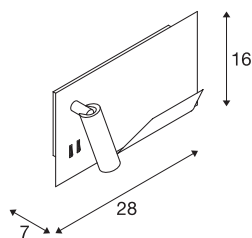

SOMNILA SPOT

Indoor LED, luminaria de montaje en pared, 3000K, blanco, versión izquierda incl. conexión USB

Diseñadas como lámparas de lectura general o para leer en la cama, la serie de luminarias SOMNILA ofrece un concepto innovador además de un uso intuitivo. Esta elegante luminaria de montaje en pared está fabricada en aluminio lacado blanco o negro, y conquista de inmediato gracias a una mecánica profesionalmente procesada, que incorpora una tecnología LED muy moderna. Además, esta luminaria ofrece gran valor añadido, ya que está equipada con una conexión USB así como el soporte necesario para smartphone. El foco luminoso puede orientarse individualmente, con lo que se consigue una iluminación precisa e idónea. La segunda fuente de luz sirve de iluminación general. En caso necesario, pueden conectarse por separado las dos fuentes de luz de la luminaria desde los interruptores incorporados. Para una perfecta integración en el espacio, estas luminarias también están disponible en versión para montaje en el lado izquierdo o derecho. La luminaria contiene lámparas LED incorporadas.

Datos técnicos

Art. N.º	1003457
Número de salidas de luz diferentes	2
Código IP	IP 20
Montaje	Superficie
Detalles de montaje	Pared
Voltaje nominal primario	100-240V ~50/60Hz
Corriente eléctrica / Tensión secundaria	12 V
Clase de protección	I
Potencia	15 W
Temperatura ambiente	45 °C
Temperatura ambiente mínima	-10 °C
Temperatura ambiente máxima	45 °C
Efecto estroboscópico (SVM)	0.37
Flujo luminoso	770 lm
Temperatura del color de la luz	3000 Kelvin
Semiángulo de dispersión	110 °
Color	blanco
IRC	90
Datos LXXBXX	L70B50
Vida útil	36000 h
Risk Group	0
Anchura	28 cm

Fuente de luz

916551	
916404	

Altura	16 cm
Profundidad	7 cm
Peso neto	1.499 kg
Peso bruto	1.952 kg
Página BIG WHITE	226