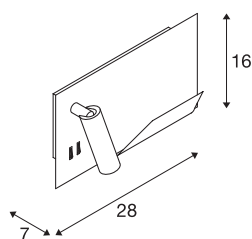

SOMNILA SPOT

applique intérieure, liseuse, version gauche, blanc, LED, 13W, 3000K, avec port USB

Idéale en liseuse ou en lampe de lecture, la gamme de luminaires SOMNILA offre un concept d'éclairage novateur et convivial. En aluminium laqué blanc ou noir, cette élégante applique en saillie se distingue par son mécanisme professionnel allié à la technologie LED moderne. Doté d'une prise USB et de l'indispensable support pour smartphone, ce luminaire apporte un véritable plus. Le spot peut s'orienter en fonction des besoins pour offrir un éclairage ponctuel parfait. La deuxième source lumineuse fait fonction d'éclairage général. Si nécessaire, les deux sources du luminaire peuvent s'allumer indépendamment au moyen des interrupteurs intégrés. Pour s'adapter parfaitement à la pièce, les luminaires sont disponibles en version de montage à gauche ou à droite. Ce luminaire comprend des lampes LED intégrées.

INFORMATIONS TECHNIQUES

Réf.	1003457
Nombre de sorties lumineuses différentes	2
Code IP	IP 20
Montage	En saillie
Détails de montage	Applique
Tension nominale primaire	100-240V ~50/60Hz
Courant / tension secondaire	12 V
Classe de protection	I
Puissance en watts	15 W
Température ambiante	45 °C
Température ambiante minimale	-10 °C
Température ambiante maximale	45 °C
Effet stroboscopique (SVM)	0.37
Lumen	770 lm
Température de couleur	3000 Kelvin
Angle de rayonnement	110 °
Coloris	blanc
IRC	90
Données LXXBXX	L70B50
Durée de vie	36000 h
Risk Group	0
Largeur	28 cm

Source Lumineuse

916551	
916404	

Hauteur	16 cm
Profondeur	7 cm
Poids net	1.499 kg
Poids brut	1.952 kg
Page du BIG WHITE	384