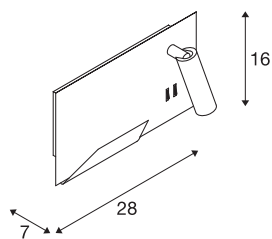

SOMNILA SPOT

applique intérieure, liseuse, version droite, blanc, LED, 13W, 3000K, avec port USB

Idéale en liseuse ou en lampe de lecture, la gamme de luminaires SOMNILA offre un concept d'éclairage novateur et convivial. En aluminium laqué blanc ou noir, cette élégante applique en saillie se distingue par son mécanisme professionnel allié à la technologie LED moderne. Doté d'une prise USB et de l'indispensable support pour smartphone, ce luminaire apporte un véritable plus. Le spot peut s'orienter en fonction des besoins pour offrir un éclairage ponctuel parfait. La deuxième source lumineuse fait fonction d'éclairage général. Si nécessaire, les deux sources du luminaire peuvent s'allumer indépendamment au moyen des interrupteurs intégrés. Pour s'adapter parfaitement à la pièce, les luminaires sont disponibles en version de montage à gauche ou à droite. Ce luminaire comprend des lampes LED intégrées.

INFORMATIONS TECHNIQUES

Réf.	1003458
Nombre de sorties lumineuses différentes	2
Code IP	IP 20
Montage	En saillie
Détails de montage	Applique
Tension nominale primaire	100-240V ~50/60Hz
Courant / tension secondaire	12 V
Classe de protection	I
Puissance en watts	15 W
Température ambiante	45 °C
Température ambiante minimale	-10 °C
Température ambiante maximale	45 °C
Effet stroboscopique (SVM)	0.37
Lumen	770 lm
Température de couleur	3000 Kelvin
Angle de rayonnement	110 °
Coloris	blanc
IRC	90
Données LXXBXX	L70B50
Durée de vie	36000 h
Risk Group	0
Largeur	28 cm

Source Lumineuse

916551	
916404	

Hauteur	16 cm
Profondeur	7 cm
Poids net	1.486 kg
Poids brut	1.895 kg
Page du BIG WHITE	385