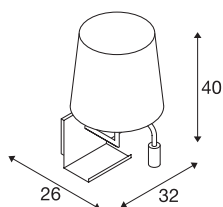

SOMNILA FLEX

applique intérieure, liseuse, version gauche, blanc, LED, 3W, 3000K, avec port USB

Idéale en liseuse ou en lampe de lecture, la gamme de luminaires SOMNILA offre un concept d'éclairage novateur et convivial. En aluminium laqué blanc ou noir, cette élégante applique en saillie se distingue par son mécanisme professionnel allié à la technologie LED moderne. Doté d'une prise USB et de l'indispensable support pour smartphone, ce luminaire apporte un véritable plus. Le spot peut s'orienter en fonction des besoins pour offrir un éclairage ponctuel parfait. La deuxième source lumineuse fait fonction d'éclairage général. Si nécessaire, les deux sources du luminaire peuvent s'allumer indépendamment au moyen des interrupteurs intégrés. Pour s'adapter parfaitement à la pièce, les luminaires sont disponibles en version de montage à gauche ou à droite. Ce luminaire comprend des lampes LED intégrées.

INFORMATIONS TECHNIQUES

Réf.	1003459
Code IP	IP 20
Montage	En saillie
Détails de montage	Applique
Tension nominale primaire	100-240V ~50/60Hz
Courant / tension secondaire	12 V
Classe de protection	I
Puissance en watts	40 W
Température ambiante	45 °C
Température ambiante minimale	-10 °C
Température ambiante maximale	45 °C
Effet stroboscopique (SVM)	0.19
Lumen	120 lm
Température de couleur	3000 Kelvin
Angle de rayonnement	110 °
Coloris	blanc
IRC	90
Données LXXBXX	L70B50
Durée de vie	36000 h
Largeur	32 cm
Hauteur	40 cm
Profondeur	26 cm

Source Lumineuse

916551		Poids net	1.717 kg
		Poids brut	3.008 kg
		Page du BIG WHITE	385