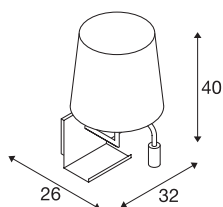

SOMNILA FLEX

lampa ścienna natynkowa LED indoor, 3000K, kolor biały, wersja lewa, ze złączem USB

Modele z serii SOMNILA, zaprojektowane jako idealne lampy przy łóżku lub do czytania, oferują innowacyjną i łatwą w użytkowaniu koncepcję oświetlenia. Ta elegancka wpuszczana lampa ścienna jest wykonana z lakierowanego na biało lub czarno aluminium i urzeka profesjonalnym wykonaniem mechanizmu połączonym z nowoczesną technologią LED. Złącze USB i uchwyt na smartfon to niewątpliwa wartość dodana lampy. Precyzyjne oświetlenie punktowe można indywidualnie ustawić. Drugie źródło światła służy do oświetlenia ogólnego. W razie potrzeby oba źródła światła można przełączać niezależnie od siebie za pomocą wbudowanych przełączników. Aby można było idealnie wkomponować lampy w pomieszczenie, są one dostępne w wersji do montażu po lewej lub prawej stronie. Lampa zawiera wbudowane żarówki LED.

DANE TECHNICZNE

Nr artykułu	1003459
Kod IP	IP 20
Montaż	Wersja natynkowa
Szczegóły dotyczące montażu	Wersja ścienna
Pierwotne napięcie znamionowe	100-240V ~50/60Hz
Prąd / napięcie wtórny	12 V
Klasy ochrony	I
Wydajność	40 W
Temperatura otoczenia	45 °C
Temperatura otoczenia	-10 °C
Temperatura otoczenia	45 °C
Efekt stroboskopowy (SVM)	0.19
Strumień świetlny	120 lm
Temperatura barwy światła	3000 Kelvin
Kąt połowiczny rozprzaskania	110 °
Kolor	biały
CRI	90
Dane LXXBXX	L70B50
Okres użytkowania	36000 h
Szerokość	32 cm
Wysokość	40 cm
Głębokość	26 cm

Źródła światła

916551		Waga netto	1.717 kg
		Waga brutto	3.008 kg
		Strona BIG WHITE	385