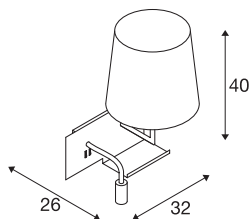

SOMNILA FLEX

Indoor LED Wandaufbauleuchte 3000K weiß Version rechts inkl. USB Anschluss

Entwickelt als ideale Bett- oder Leseleuchte bietet die SOMNILA Leuchterserie ein innovatives und benutzerfreundliches Leuchten Konzept. Die elegante Wandaufbauleuchte ist aus weiß oder schwarz lackiertem Aluminium gefertigt und besticht durch professionell verarbeitete Mechanik, gepaart mit moderner LED Technik. Ausgestattet mit einem USB Anschluss sowie dem notwendigen Smartphone Halter bietet die Leuchte einen zusätzlichen Mehrwert. Die Spot-Beleuchtung kann individuell ausgerichtet werden und leuchtet somit ideal und punktgenau aus. Die zweite Lichtquelle dient der Allgemeinbeleuchtung. Bei Bedarf können die beiden Lichtquellen der Leuchte, über die verbauten Schalter getrennt, voneinander geschaltet werden. Um sich perfekt in den Raum zu integrieren stehen die Leuchten als Version zur links- bzw. rechtsseitigen Montage zur Verfügung. Die Leuchte enthält eingebaute LED-Lampen.

TECHNISCHE DATEN

Art. Nr.	1003460
IP Code	IP 20
Montage	Aufbau
Montagedetails	Wand
Primäre Nennspannung	100-240V ~50/60Hz
Sekundär Strom / Spannung	12 V
Schutzklasse	I
Wattage	40 W
Umgebungstemperatur	45 °C
minimale Umgebungstemperatur	-10 °C
maximale Umgebungstemperatur	45 °C
Stroboskop-Effekt (SVM)	0.19
Lumen	120 lm
Lichtfarbtemperatur	3000 Kelvin
Abstrahlwinkel	110 °
Farbe	weiß
CRI	90
LXXBXX Daten	L70B50
Lebensdauer	36000 h
Breite	32 cm
Höhe	40 cm
Tiefe	26 cm

Lichtquelle

916551		Nettogewicht	1.739 kg
		Bruttogewicht	2.981 kg
		BIG WHITE Seite	385