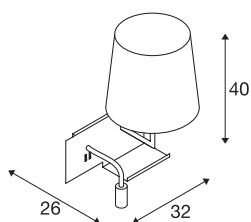

## SOMNILA FLEX

applique intérieure, liseuse, version droite, blanc, LED, 3W, 3000K, avec port USB

Idéale en liseuse ou en lampe de lecture, la gamme de luminaires SOMNILA offre un concept d'éclairage novateur et convivial. En aluminium laqué blanc ou noir, cette élégante applique en saillie se distingue par son mécanisme professionnel allié à la technologie LED moderne. Doté d'une prise USB et de l'indispensable support pour smartphone, ce luminaire apporte un véritable plus. Le spot peut s'orienter en fonction des besoins pour offrir un éclairage ponctuel parfait. La deuxième source lumineuse fait fonction d'éclairage général. Si nécessaire, les deux sources du luminaire peuvent s'allumer indépendamment au moyen des interrupteurs intégrés. Pour s'adapter parfaitement à la pièce, les luminaires sont disponibles en version de montage à gauche ou à droite. Ce luminaire comprend des lampes LED intégrées.

## INFORMATIONS TECHNIQUES

Réf.	1003460
Code IP	IP 20
Montage	En saillie
Détails de montage	Applique
Tension nominale primaire	100-240V ~50/60Hz
Courant / tension secondaire	12 V
Classe de protection	I
Puissance en watts	40 W
Température ambiante	45 °C
Température ambiante minimale	-10 °C
Température ambiante maximale	45 °C
Effet stroboscopique (SVM)	0.19
Lumen	120 lm
Température de couleur	3000 Kelvin
Angle de rayonnement	110 °
Coloris	blanc
IRC	90
Données LXXBXX	L70B50
Durée de vie	36000 h
Largeur	32 cm
Hauteur	40 cm
Profondeur	26 cm

## Source Lumineuse

916551		<b>Poids net</b>	1.739 kg
		<b>Poids brut</b>	2.981 kg
		<b>Page du BIG WHITE</b>	385