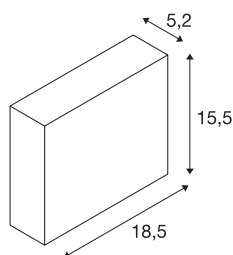

QUAD FRAME 19

indoor LED wandarmatuur wit CCT Switch 2700/3000 K

LED wandarmatuur QUAD FRAME 14. De niet-zichtbaar ingebouwde LED geeft zijn licht indirect af aan het te verlichten oppervlak. Zo is niet-verblindende verlichting van bijvoorbeeld gangen en trappen mogelijk. Het QUAD FRAME 14 inbouwarmatuur is verkrijgbaar in een witte behuizing. Dankzij de ingebouwde CCT Switch kunt u de lichtkleur bij installatie instellen op 2700 K of 3000 K. Dit armatuur bevat ingebouwde LED lampen.

TECHNISCHE GEGEVENS

Art.nr.	1003468
IP-code	IP20
Aantal doorvoerbedrading	10
Primaire nominale spanning	220-240V ~50/60 Hz
Secundaire stroom/spanning	500 mA
Beschermingsklasse	I
Wattage	11 W
minimale omgevingstemperatuur	-20 °C
maximale omgevingstemperatuur	40 °C
Niveau van inschakelstroom	4.7 A
Duur van inschakelstroom	30 µs
Lumen	580/640 lm
Lichtkleurtemperatuur	2700/3000 Kelvin
Stralingshoek	100 °
Kleur	wit
CRI	90
Levensduur	30000 h
Risk Group	0
Breedte	18.5 cm
Hoogte	15.5 cm
Diepte	5.2 cm
Nettogewicht	0.668 kg

Lichtbron

916552		Brutogewicht	0.838 kg
		BIG WHITE pagina	395