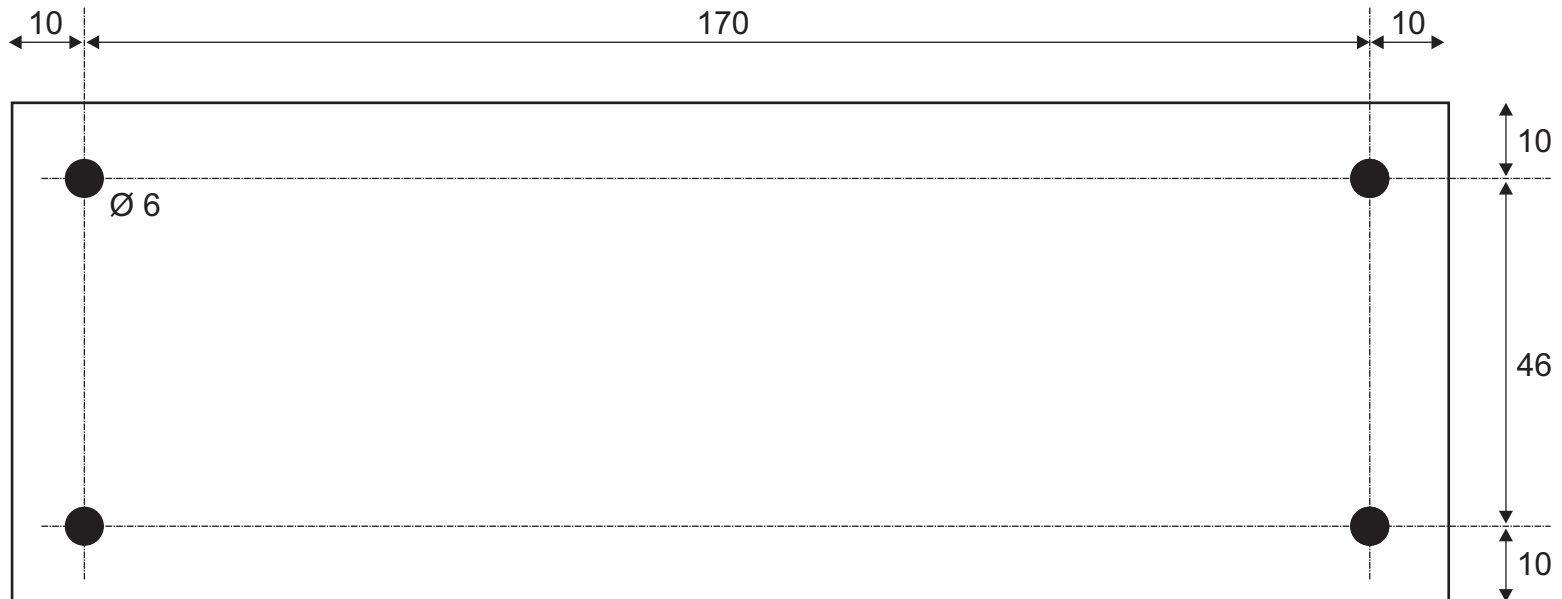

Item-no. 1003475
(mm)
not in scale
nicht maßstäblich

21.11.2019 SLV GmbH

Technische Änderungen vorbehalten. Technical Details are subject to change. Les détails techniques sont sujet à des changements. Nos reservamos el derecho a modificaciones técnicas. Modifiche tecniche riservate. Behoudens technische wijzigingen. Ret til tekniske ændringer forbeholdes. Zmiany techniczne zastrzeżone. Сохраняется право на внесение технических изменений. Tekniska ändringar kan förekomma. Teknik değışiklik yapma hakkı saklıdır. A technikai részletek termékenként változhatnak.